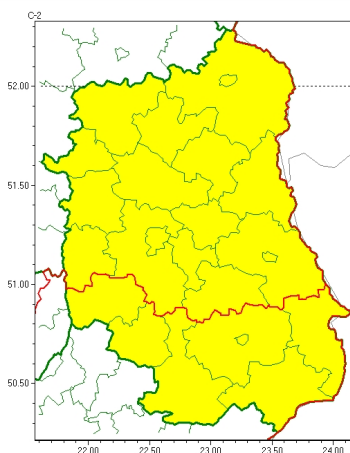

Zasięg ostrzeżeń w województwie

Przymrozki
2026-04-09 11:38

WOJEWÓDZTWO LUBELSKIE OSTRZEŻENIA METEOROLOGICZNE ZBIORCZO NR 69 WYKAZ OBOWIĄZUJĄCYCH OSTRZEŻEŃ o godz. 11:38 dnia 09.04.2026

Zjawisko/Stopień zagrożenia	Przymrozki/1
Obszar (w nawiasie numer ostrzeżenia dla powiatu)	powiaty: bialski(34), Biała Podlaska(33), Chełm(34), chełmski(34), krasnostawski(35), lubartowski(33), lubelski(33), Lublin(33), łęczyński(33), łukowski(34), opolski(33), parczewski(32), puławski(32), radzyński(35), rycki(33), świdnicki(34), włodawski(34)
Ważność	od godz. 22:00 dnia 09.04.2026 do godz. 08:00 dnia 10.04.2026
Prawdopodobieństwo	80%
Przebieg	Prognozowany jest spadek temperatury powietrza do około -3°C, lokalnie do około -5°C, przy gruncie do -7°C.
SMS	IMGW-PIB OSTRZEGA: PRZYMROZKI/1 lubelskie (17 powiatów) od 22:00/09.04 do 08:00/10.04.2026 temp. min od -5 st. do -2 st., przy gruncie -7 st. Dotyczy powiatów: bialski, Biała Podlaska, Chełm, chełmski, krasnostawski, lubartowski, lubelski, Lublin, łęczyński, łukowski, opolski, parczewski, puławski, radzyński, rycki, świdnicki i włodawski.
RSO	Woj. lubelskie (17 powiatów), IMGW-PIB wydał ostrzeżenie pierwszego stopnia o przymrozkach
Uwagi	Brak.
Zjawisko/Stopień zagrożenia	Przymrozki/1
Obszar (w nawiasie numer ostrzeżenia dla powiatu)	powiaty: biłgorajski(33), hrubieszowski(34), janowski(32), kraśnicki(33), tomaszowski(35), zamojski(35), Zamość(35)
Ważność	od godz. 22:00 dnia 09.04.2026 do godz. 08:00 dnia 10.04.2026
Prawdopodobieństwo	80%

Przebieg	Prognozowany jest spadek temperatury powietrza do około -1°C, lokalnie do około -3°C, przy gruncie do -5°C.
SMS	IMGW-PIB OSTRZEGA: PRZYMROZKI/1 lubelskie (7 powiatów) od 22:00/09.04 do 08:00/10.04.2026 temp. min od -3 st. do -1 st., przy gruncie -5 st. Dotyczy powiatów: biłgorajski, hrubieszowski, janowski, kraśnicki, tomaszowski, zamojski i Zamość.
RSO	Woj. lubelskie (7 powiatów), IMGW-PIB wydał ostrzeżenie pierwszego stopnia o przymrozkach
Uwagi	Brak.