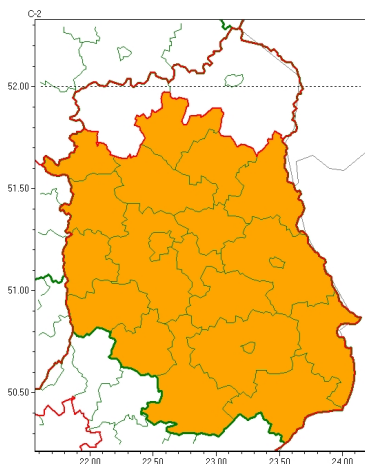

Zasięg ostrzeżeń w województwie

Burze
2026-06-29 16:03

Upał
2026-06-29 16:03

WOJEWÓDZTWO LUBELSKIE
OSTRZEŻENIA METEOROLOGICZNE ZBIORCZO NR 125
WYKAZ OBOWIĄZUJĄCYCH OSTRZEŻEŃ
o godz. 16:03 dnia 29.06.2026

Zjawisko/Stopień zagrożenia	Upał/3 ZMIANA
Obszar (w nawiasie numer ostrzeżenia dla powiatu)	powiaty: bialski(64), Biała Podlaska(62), biłgorajski(64), Chełm(65), chełmski(66), hrubieszowski(66), janowski(60), krasnostawski(65), kraśnicki(62), lubartowski(60), lubelski(60), Lublin(59), łęczyński(63), łukowski(64), opolski(63), parczewski(60), puławski(60), radzyński(62), rycki(61), świdnicki(62), tomaszowski(66), włodawski(65), zamojski(66), Zamość(64)
Ważność	od godz. 16:00 dnia 29.06.2026 do godz. 20:00 dnia 01.07.2026
Prawdopodobieństwo	80%
Przebieg	Prognozuje się nadal upały. Temperatura maksymalna od 33°C do 37°C. Temperatura minimalna w nocy od 18°C do 21°C.
SMS	IMGW-PIB OSTRZEGA: UPAŁ/3 lubelskie (wszystkie powiaty) od 16:00/29.06 do 20:00/01.07.2026 temp. maks 37st, temp min 21 st. Dotyczy powiatów: wszystkie powiaty.
RSO	Woj. lubelskie (wszystkie powiaty), IMGW-PIB wydał ostrzeżenie trzeciego stopnia o upałach
Uwagi	Zmiana dotyczy ważności ostrzeżenia.
Zjawisko/Stopień zagrożenia	Burze/2
Obszar (w nawiasie numer ostrzeżenia dla powiatu)	powiaty: biłgorajski(65), Chełm(66), chełmski(67), hrubieszowski(67), janowski(61), krasnostawski(66), kraśnicki(63), lubartowski(61), lubelski(61), Lublin(60), łęczyński(64), opolski(64), parczewski(61), puławski(61), radzyński(63), rycki(62), świdnicki(63), tomaszowski(67), włodawski(66), zamojski(67), Zamość(65)
Ważność	od godz. 15:00 dnia 29.06.2026 do godz. 22:00 dnia 29.06.2026