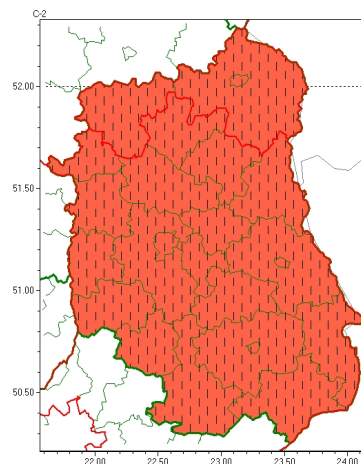

Zasięg ostrzeżeń w województwie

Burze
2026-06-29 16:03

Upał
2026-06-29 16:03

WOJEWÓDZTWO LUBELSKIE
OSTRZEŻENIA METEOROLOGICZNE ZBIORCZO NR 125
WYKAZ OBOWIĄZUJĄCYCH OSTRZEŻEŃ
o godz. 16:03 dnia 29.06.2026

Zjawisko/Stopień zagrożenia	Upał/3 ZMIANA
Obszar (w nawiasie numer ostrzeżenia dla powiatu)	powiaty: bialski(64), Biała Podlaska(62), biłgorajski(64), Chełm(65), chełmski(66), hrubieszowski(66), janowski(60), krasnostawski(65), kraśnicki(62), lubartowski(60), lubelski(60), Lublin(59), łęczyński(63), łukowski(64), opolski(63), parczewski(60), puławski(60), radzyński(62), rycki(61), świdnicki(62), tomaszowski(66), włodawski(65), zamojski(66), Zamość(64)
Ważność	od godz. 16:00 dnia 29.06.2026 do godz. 20:00 dnia 01.07.2026
Prawdopodobieństwo	80%
Przebieg	Prognozuje się nadal upały. Temperatura maksymalna od 33°C do 37°C. Temperatura minimalna w nocy od 18°C do 21°C.
SMS	IMGW-PIB OSTRZEGA: UPAŁ/3 lubelskie (wszystkie powiaty) od 16:00/29.06 do 20:00/01.07.2026 temp. maks 37st, temp min 21 st. Dotyczy powiatów: wszystkie powiaty.
RSO	Woj. lubelskie (wszystkie powiaty), IMGW-PIB wydał ostrzeżenie trzeciego stopnia o upałach
Uwagi	Zmiana dotyczy ważności ostrzeżenia.
Zjawisko/Stopień zagrożenia	Burze/2
Obszar (w nawiasie numer ostrzeżenia dla powiatu)	powiaty: biłgorajski(65), Chełm(66), chełmski(67), hrubieszowski(67), janowski(61), krasnostawski(66), kraśnicki(63), lubartowski(61), lubelski(61), Lublin(60), łęczyński(64), opolski(64), parczewski(61), puławski(61), radzyński(63), rycki(62), świdnicki(63), tomaszowski(67), włodawski(66), zamojski(67), Zamość(65)
Ważność	od godz. 15:00 dnia 29.06.2026 do godz. 22:00 dnia 29.06.2026